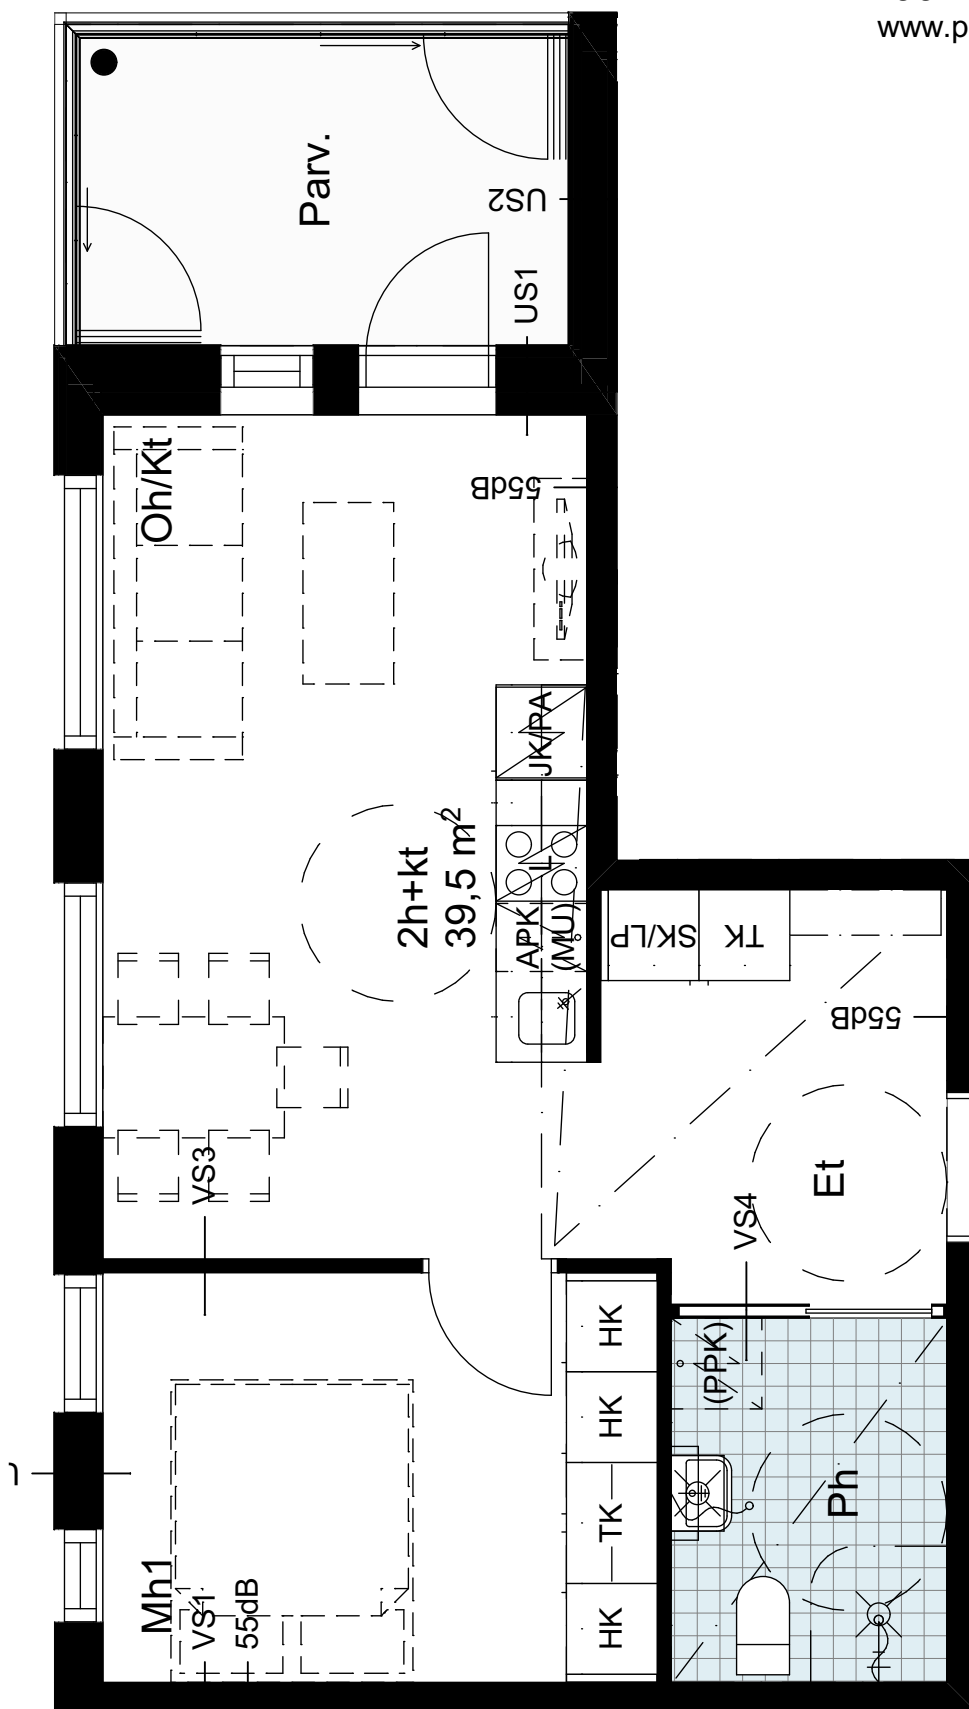

As Oy Pihlajiston Sointu

Hattelmalantie 2c

00710 HELSINKI

www.pihlajistonsointu.fi

2h+kt
39,5m²

A1
A10
A19
A28
A37

0 0,5 1 2 3